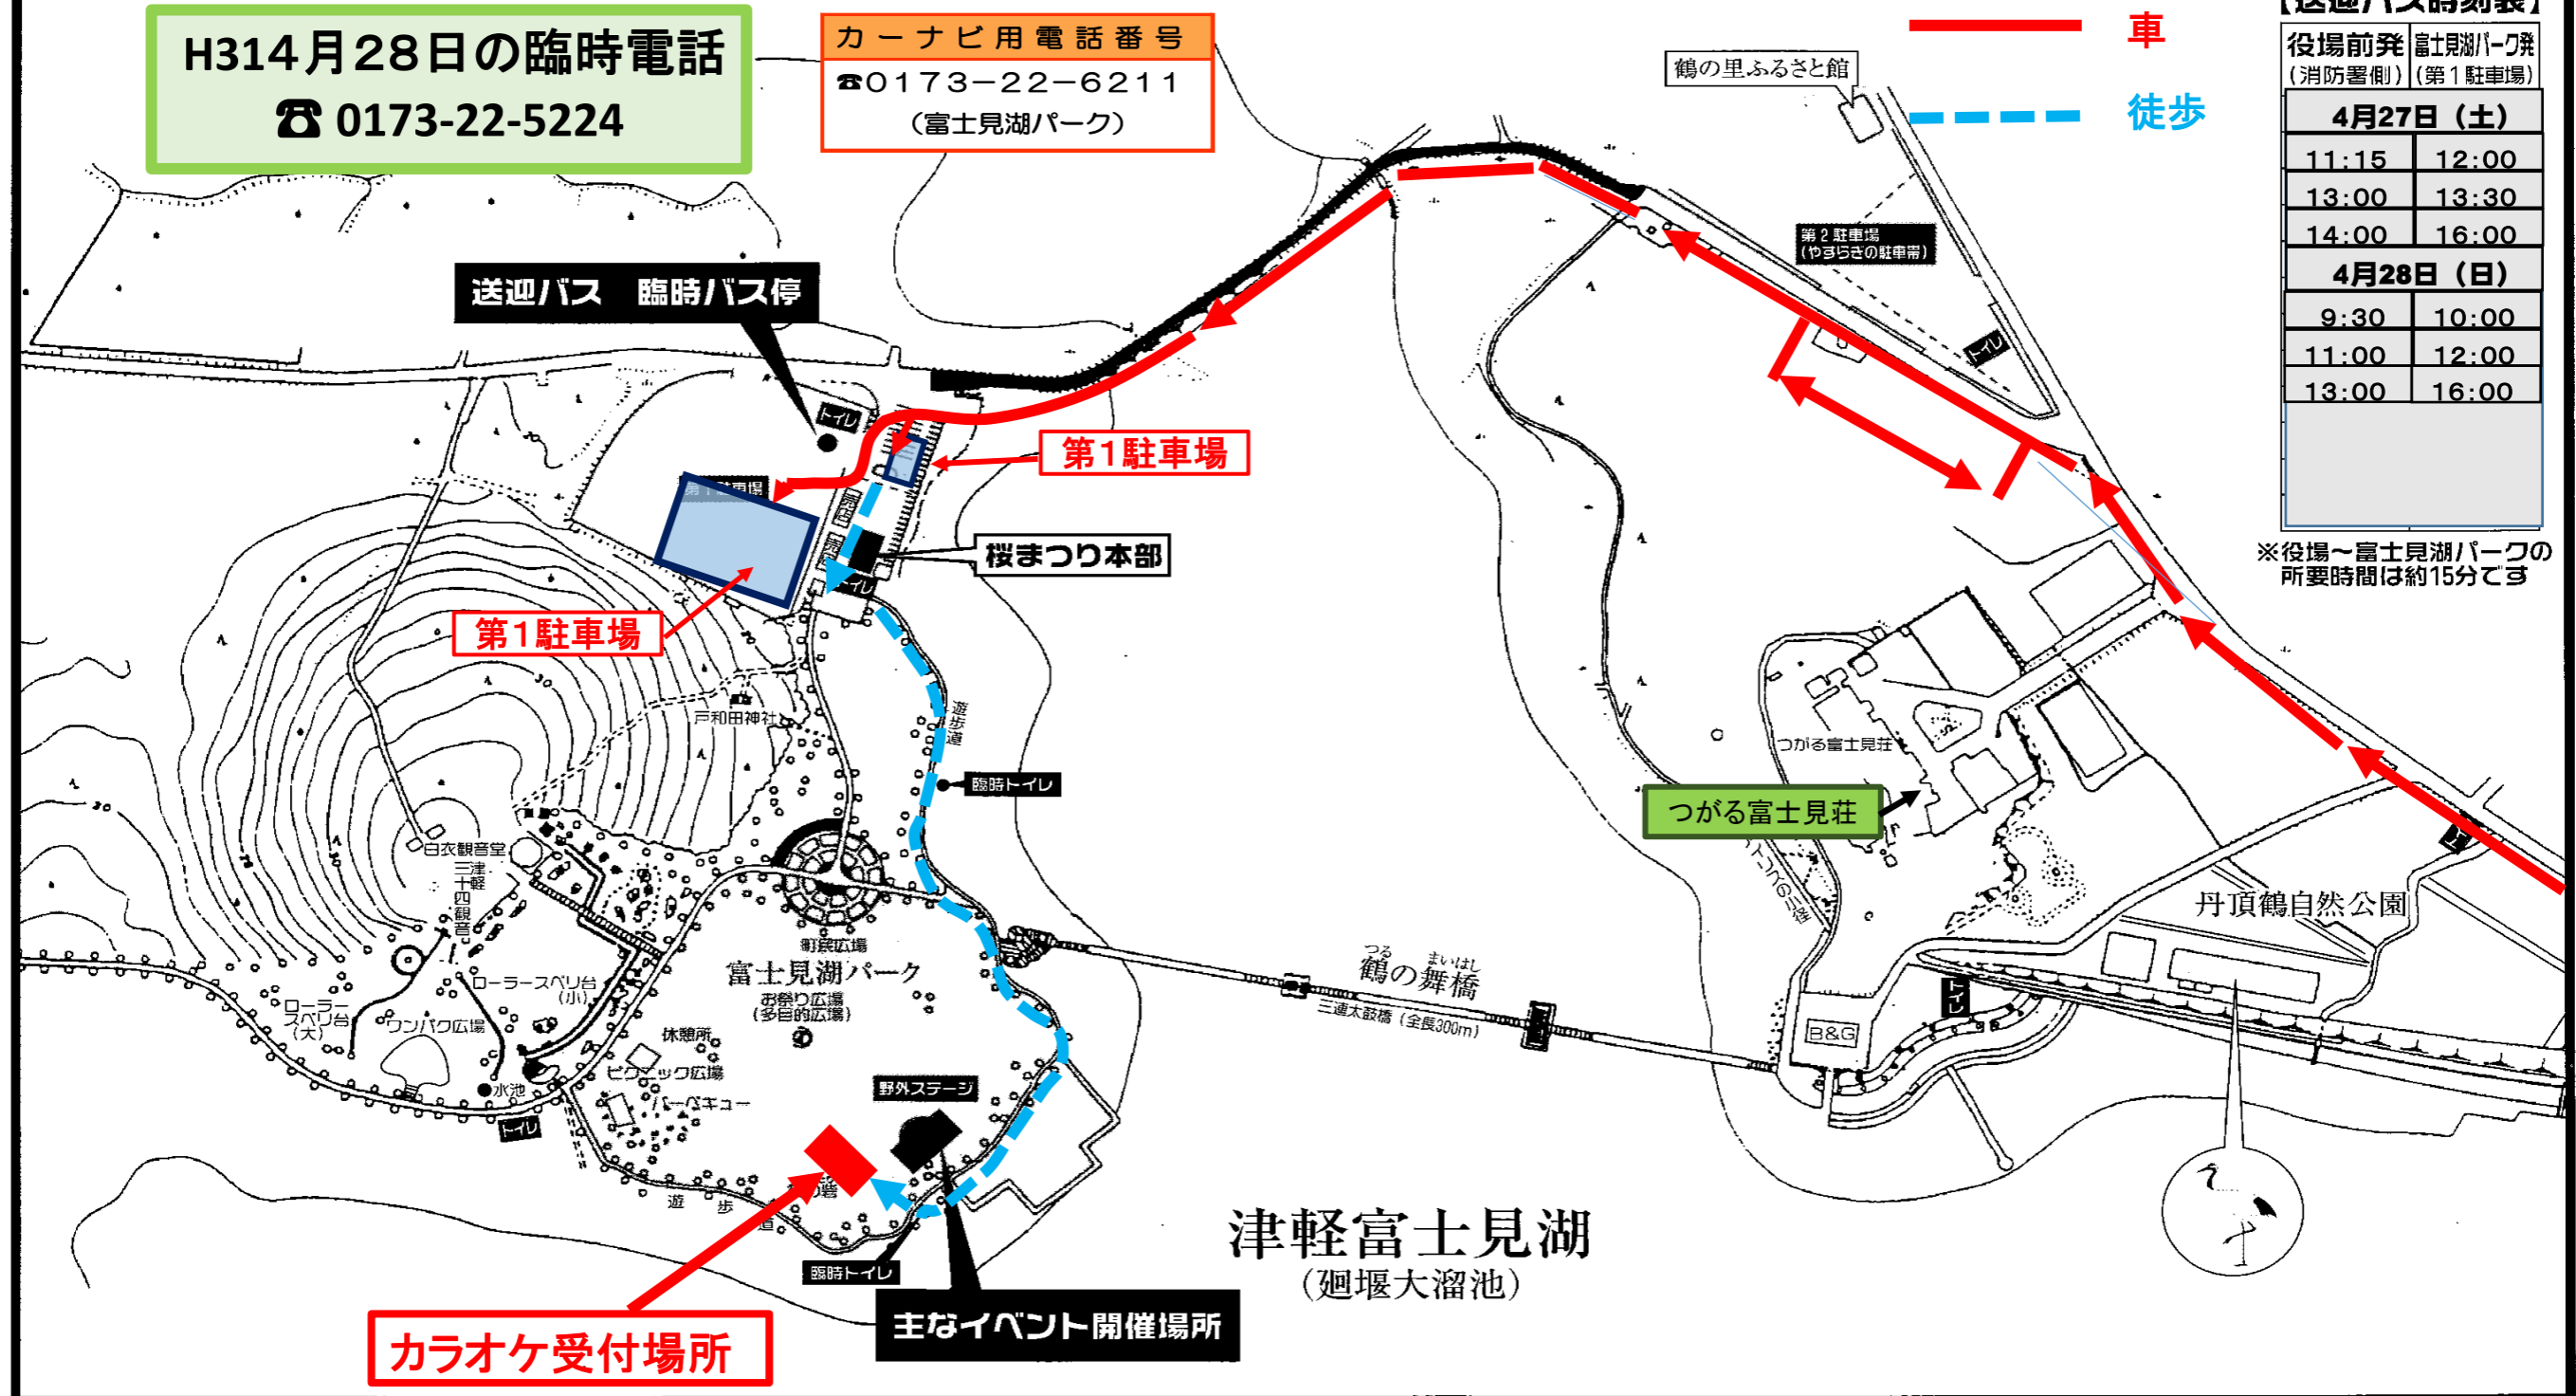

鶴の舞橋桜まつり会場(富士見湖パーク)

H314月28日の臨時電話
☎ 0173-22-5224

カーナビ用電話番号
☎0173-22-6211
(富士見湖パーク)

— 車
- - - 徒歩

【送迎バス時刻表】

役場前発 (消防署側)	富士見湖パーク発 (第1駐車場)
4月27日(土)	
11:15	12:00
13:00	13:30
14:00	16:00
4月28日(日)	
9:30	10:00
11:00	12:00
13:00	16:00

※役場～富士見湖パークの所要時間は約15分です

送迎バス 臨時バス停

第1駐車場

桜まつり本部

第1駐車場

つがる富士見荘

丹頂鶴自然公園

津軽富士見湖
(廻堰大溜池)

カラオケ受付場所

主なイベント開催場所