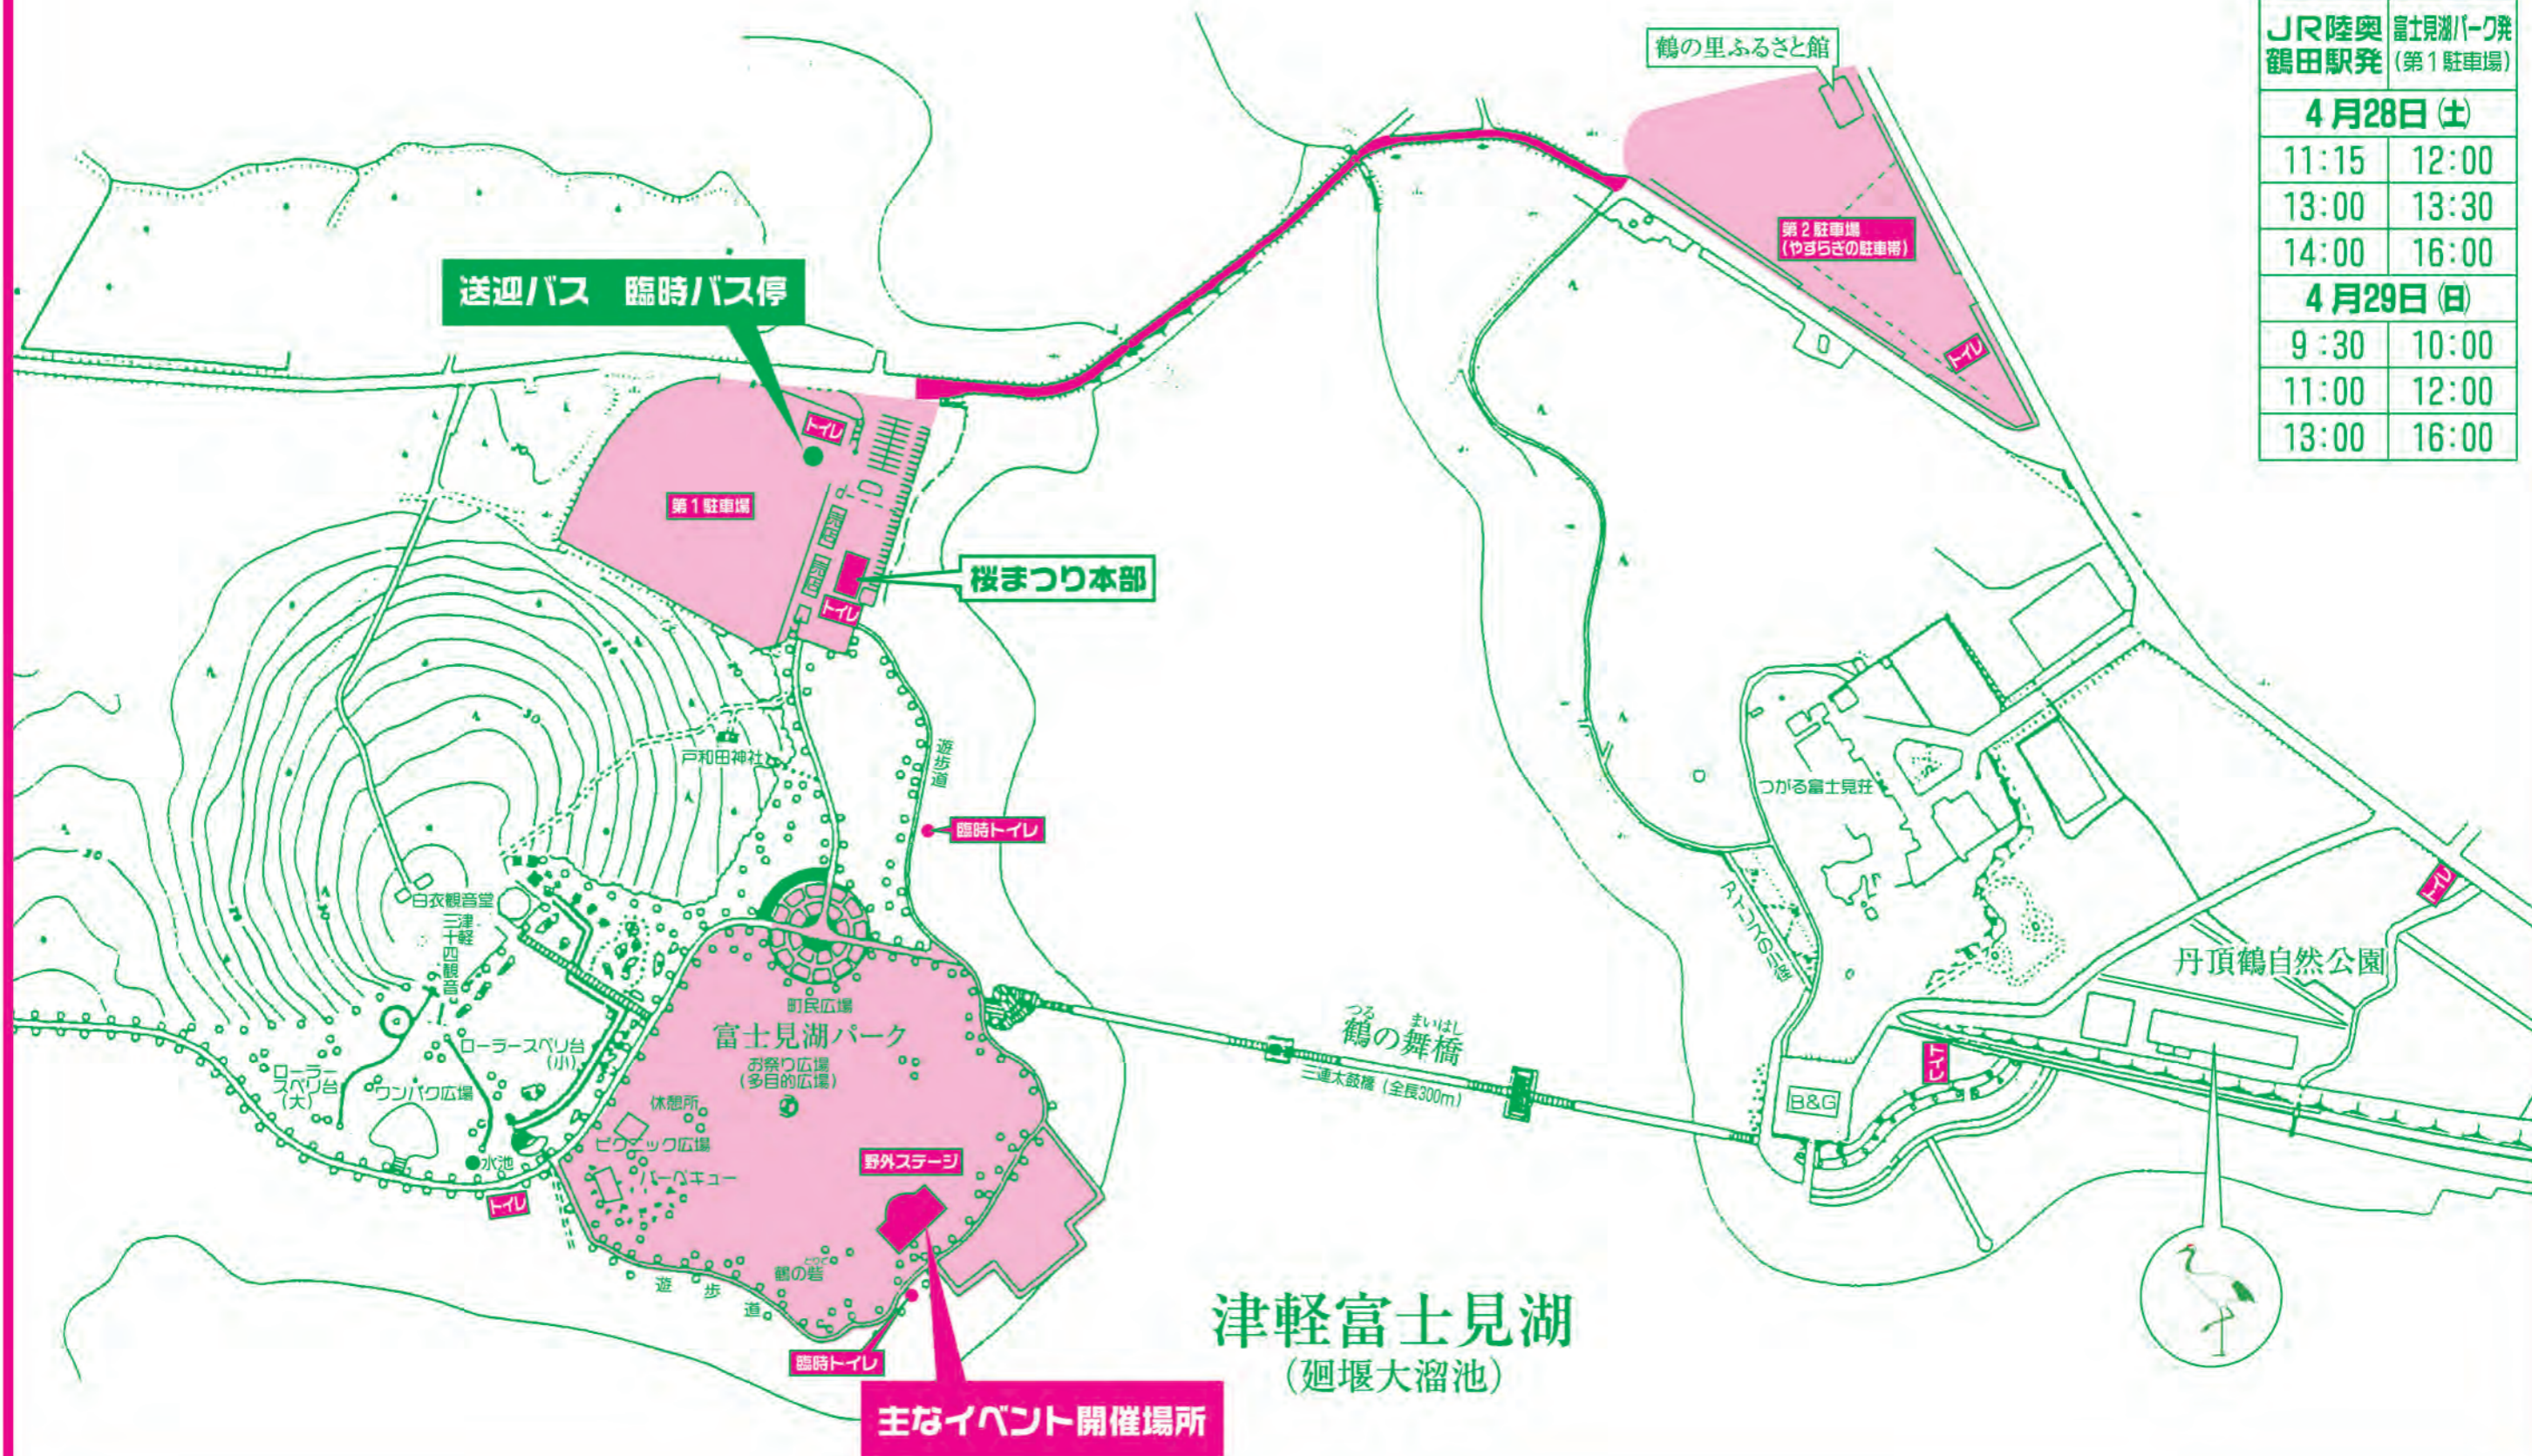

鶴の舞橋桜まつり会場（富士見湖パーク）

【送迎バス時刻表】

JR陸奥 鶴田駅発	富士見湖パーク発 (第1駐車場)
4月28日(土)	
11:15	12:00
13:00	13:30
14:00	16:00
4月29日(日)	
9:30	10:00
11:00	12:00
13:00	16:00

鶴の舞橋

桜まつり

期日：平成30年4月28日～29日
 場所：富士見湖パーク

キューティーブロンズ

なかやまきんに君

モンキー坂元

あれしんのすけ・さかとも

成世昌平
カラオケ大会 特別ゲスト

もず唱平先生(作詞家)
カラオケ大会 ゲスト審査員

聖川湧先生(作曲家)
カラオケ大会 ゲスト審査員

※大ヒットした「はぐれコキリコ」・「鶴の舞橋」は、もず唱平・聖川 湧 両先生による作品です。

4月28日
(土曜日)

- ★獅子舞(富士見小学校) 9:45 (お祭り広場ステージ)
- ★まつり開会式 10:00 (お祭り広場ステージ)
- ★丹頂鶴音頭(丹頂鶴音頭踊りの会) 10:30 (お祭り広場ステージ)
- ★保育園児等演技 10:50 (お祭り広場ステージ)
- ★鶴田中学校吹奏楽部演奏 11:50 (お祭り広場ステージ)
- ★お笑いショー<キューティーブロンズ/なかやまきんに君> 13:30 (お祭り広場ステージ)

4月29日
(日曜日)

- ★第32回全国へら鮒つり大会 5:30 (へら岬 釣場：津軽富士見湖本湖)
- ★五ツ太鼓演奏(鶴田町太鼓の会) 9:30 (お祭り広場ステージ)
- ★第11回「鶴の舞橋」全国カラオケ大会(予選) 10:00 (お祭り広場ステージ)
- ★ものまねショー<あれしんのすけ・さかとも/モンキー坂元> 12:10 (お祭り広場ステージ)
- ★へら鮒つり大会表彰式 12:45 (お祭り広場ステージ)
- ★第11回「鶴の舞橋」全国カラオケ大会(決勝) 特別ゲスト 成世昌平歌謡ショー 13:20 (お祭り広場ステージ)

4月28日(土曜日)～29日(日曜日)

- ★写真展(鶴田写真クラブ) 10:00～16:00 (鶴の里ふるさと館)

4月28日(土曜日)～5月6日(日曜日)

- ★鶴田書道会作品展・山道子ども会弥生画展 9:00～16:00 (歴史文化伝承館)

【イベント・時間等は変更になる場合があります】

主催 鶴田町観光協会

桜まつり本部 臨時電話：0173-22-2427

※雨天の場合は、会場が変更になったり、イベントが中止になる場合があります。