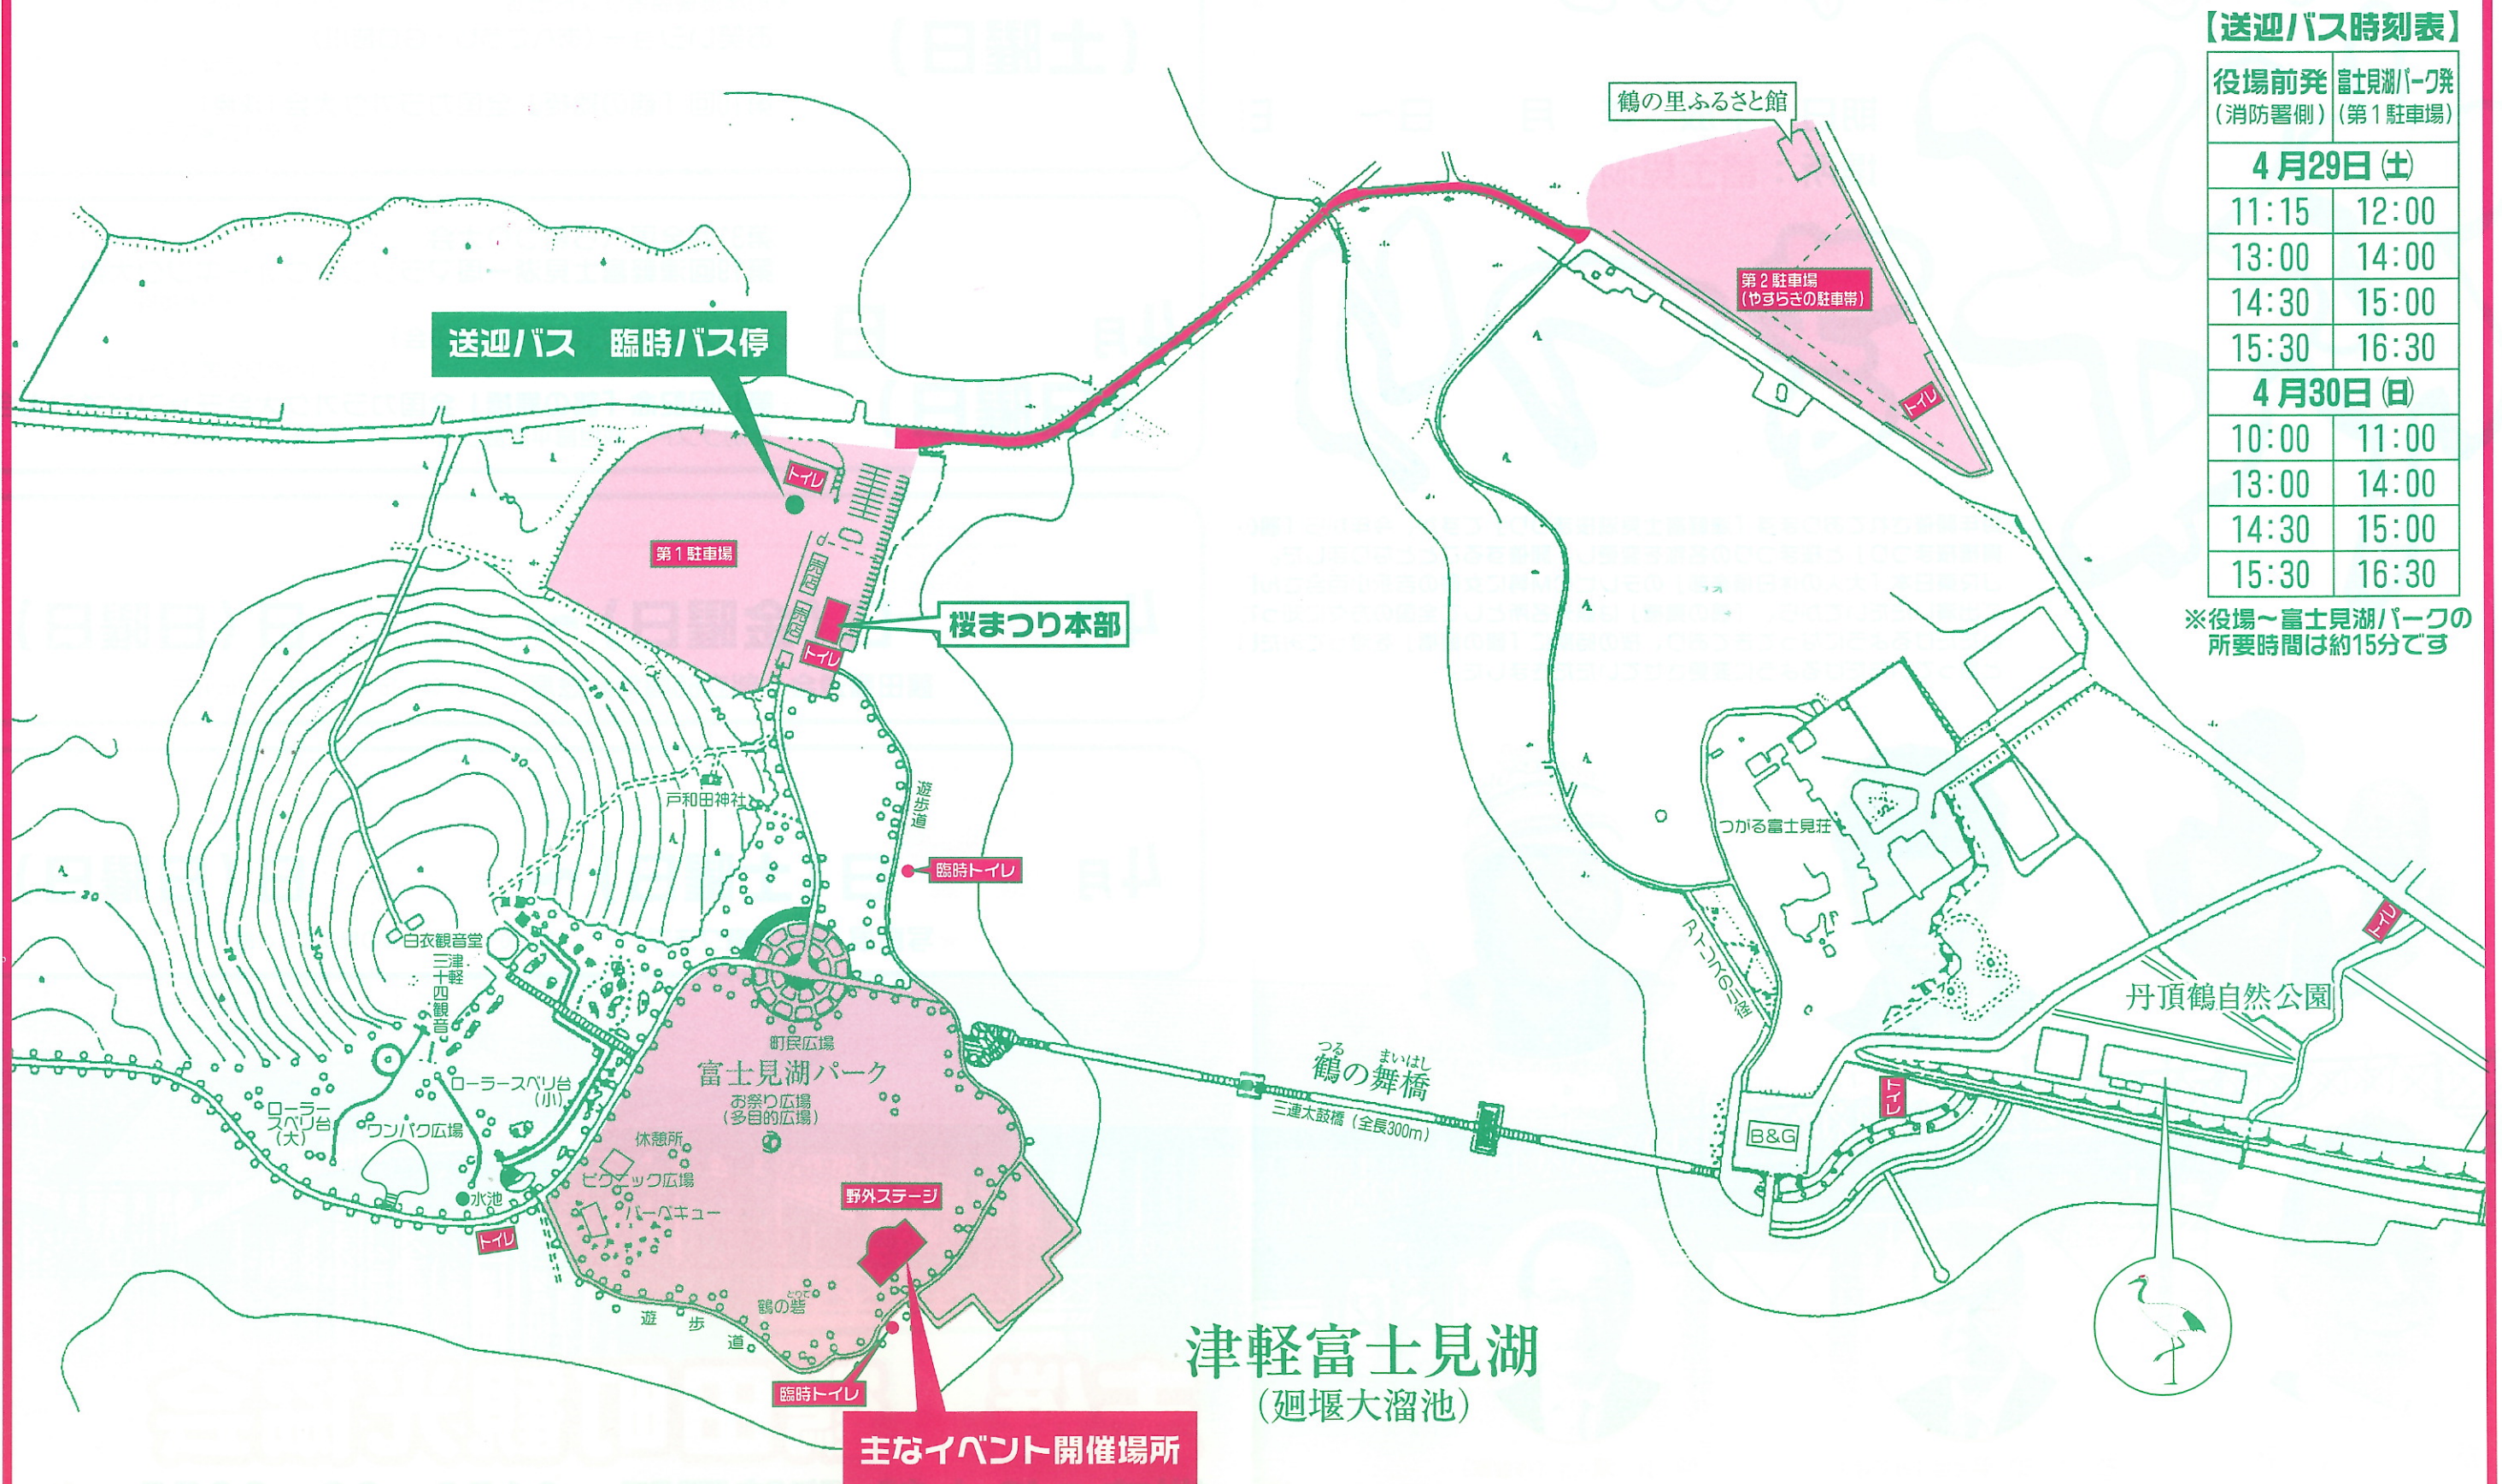

鶴の舞橋桜まつり会場（富士見湖パーク）

【送迎バス時刻表】

役場前発 (消防署側)	富士見湖パーク (第1駐車場)
4月29日(土)	
11:15	12:00
13:00	14:00
14:30	15:00
15:30	16:30
4月30日(日)	
10:00	11:00
13:00	14:00
14:30	15:00
15:30	16:30

※役場～富士見湖パークの所要時間は約15分です