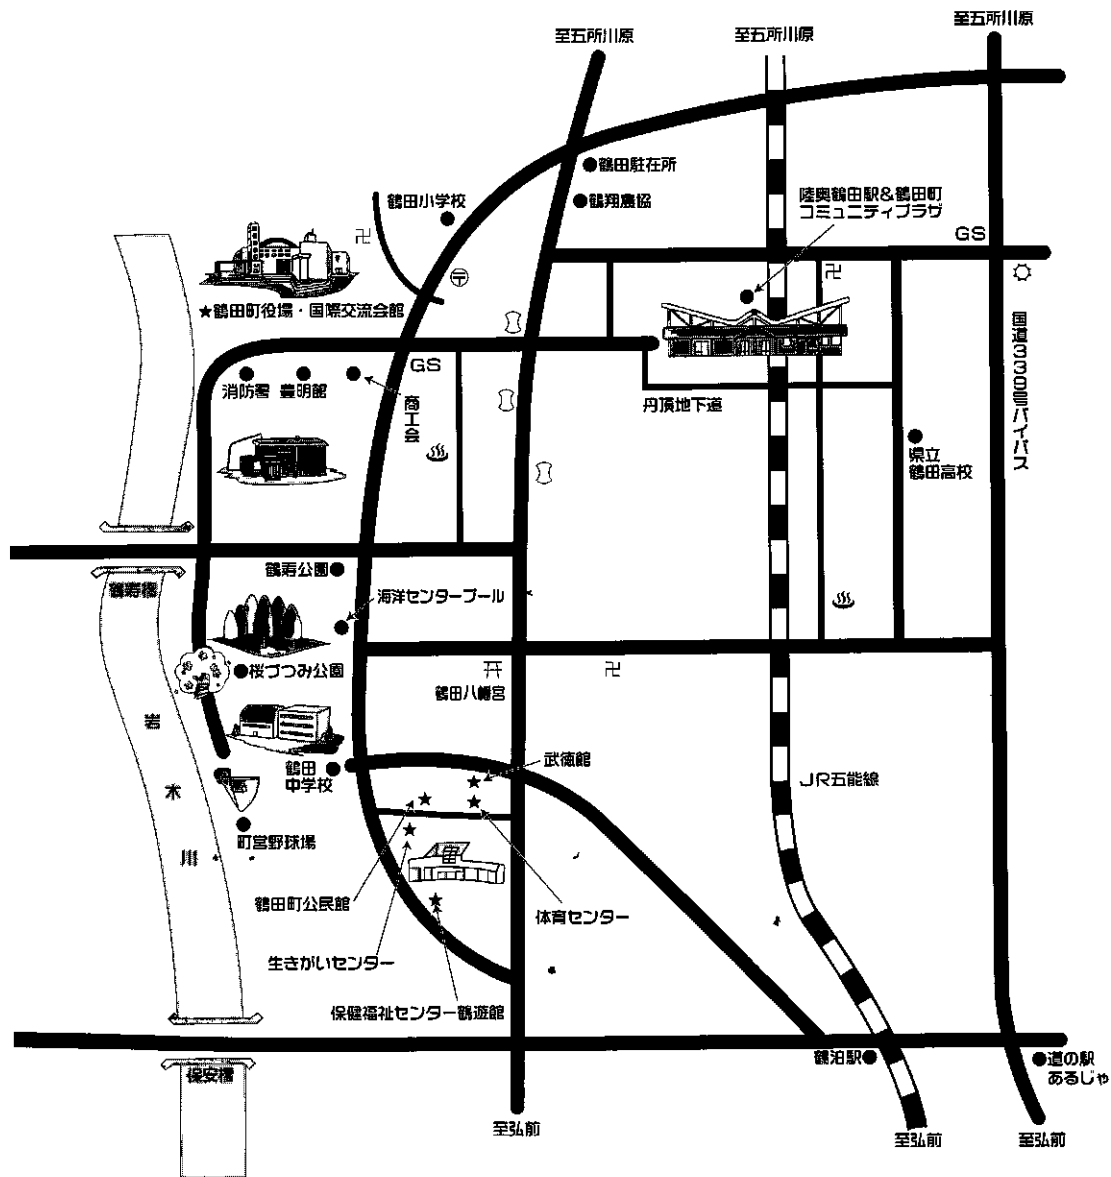

鶴田町赤十字奉仕団

◆健康相談コーナー

- 今年の総合健診結果通知書を持参された方には内容を詳しく説明します。
- メディカルアナライザー(血管年齢測定)による測定と相談
- 認知症予防のための脳トレ体験コーナー
- 塩と砂糖のフードモデル展示
- 出生・死亡統計の展示
- 生活習慣予防のタペストリー展示

健康保険課

鶴田町町民文化祭会場案内図

いのちのまつり (保健・医療・福祉祭)

鶴田町民憲章

わたくしたちは、秀峰岩木山を仰ぎ、母なる岩木川に抱かれ、恵まれた自然をもつ鶴田町民であることに大きな喜びと誇りを感じます。